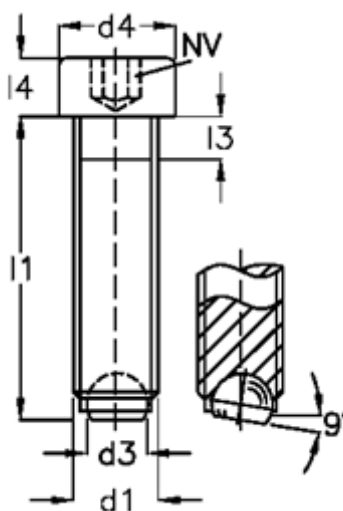

Varenummer: 20927715A
Beskrivelse: E+G Kuglespændeskruer
GN 606-M16-80-B

Mål

d1	= M16
d2	= 12.0
d3	= 10.7
d4	= 24
Indvendig sekskant	= 14.0
l1	= 80
l3	= 6.0
l4	= 16